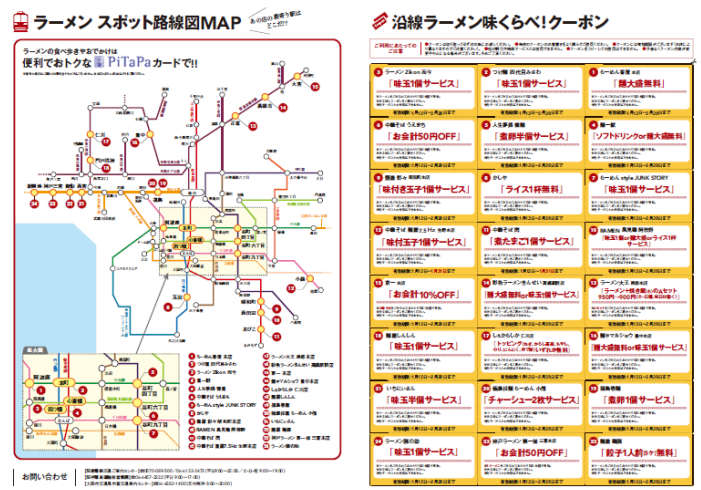

報道関係各位

阪急電鉄株式会社  
阪神電気鉄道株式会社  
大阪市交通局

阪急・阪神・大阪市営地下鉄 冬のおでかけ共同プロジェクト

「電車でめぐる『沿線ラーメン 味くらべ!』～あなたのお気に入りとは?～」を実施します

阪急電鉄、阪神電気鉄道ならびに大阪市交通局の3社局は、平成29年1月12日(木)から2月28日(火)までの間、各沿線の人気ラーメン店を巡っていただく共同プロジェクト「電車でめぐる『沿線ラーメン 味くらべ!』～あなたのお気に入りとは?～」を実施します。

この取り組みでは、実施期間中に対象店舗でラーメンをご注文の際、駅に設置するパンフレットのクーポンを切り取って渡すと各店毎の特典が受けられるというもので、寒い時期、今や国民食ともいわれるラーメンをお出掛けのきっかけにさせていただくとともに、電車をご利用いただくことで、沿線の街の魅力をあらためて発見していただければと実施するものです。

この機会に、各沿線の人気店でオリジナリティ溢れるラーメンを味わっていただき、お気に入りの一杯を見つけてみてはいかがでしょうか。

概要は次のとおりです。

1. 名称 電車でめぐる『沿線ラーメン 味くらべ!』～あなたのお気に入りとは?～
2. 実施時期 平成29年1月12日(木)～2月28日(火)
3. 実施内容 対象店舗でラーメンをご注文の際、駅に設置するパンフレットのクーポンを切り取って渡すと特典が受けられます(詳細は次頁参照)
4. パンフレット設置駅 阪急・阪神の主要駅、大阪市営地下鉄・ニュートラムの各駅

【ポスター】

【パンフレット】

5. 対象店舗および特典

	店舗名	最寄駅	特典
阪急	ラーメン大王 岸辺本店	京都本線 正雀駅	Aセット 50 円引 (土日祝除く)
	彩色ラーメンきんせい 高槻駅前店	京都本線 高槻市駅	麺大盛無料 or 味玉 1 個サービス
	京一 本店	京都本線 大宮駅	お会計から 10%OFF
	麺やマルショウ 豊中本店	宝塚本線 豊中駅	麺大盛無料 or 味玉 1 個サービス
	しえからしか 仁川店	今津線 仁川駅	一部のトッピング無料
	麺屋しんしん	今津線 門戸厄神駅	味玉 1 個サービス
阪神	福島壱麺	本線 福島駅	煮卵 1 個サービス
	らーめん小僧	本線 福島駅	チャーシュー2 枚サービス
	いちにいさん	本線 西宮駅	味玉半個サービス
	麺屋 鶏豚	本線 御影駅	餃子 1 人前 (5 ヶ) 無料
	神戸ラーメン 第一旭 三宮本店	本線 神戸三宮駅	お会計から 50 円 OFF
	ラーメン豚の助	本線 新開地駅	味玉 1 個サービス
大阪市交通局	らーめん香澄 本店	中央線・千日前線 阿波座駅	麺大盛無料
	つけ麺 四代目みさわ	御堂筋線・四つ橋線・中央線 本町駅	味玉 1 個サービス
	ラーメン Zikon 而今	四つ橋線 四ツ橋駅	味玉 1 個サービス
	麺一献	御堂筋線 心齋橋駅 四つ橋線 四ツ橋駅	ソフトドリンク or 麺大盛無料
	人生夢路 徳麺	谷町線・中央線 谷町四丁目駅	煮卵半個サービス
	中華そば うえまち	谷町線・長堀鶴見緑地線 谷町六丁目駅	お会計から 50 円 OFF
	らーめん style JUNK STORY	谷町線・千日前線 谷町九丁目駅	味玉 1 個サービス
	かしや	四つ橋線 玉出駅	ライス 1 杯無料
	麺屋 彩々 昭和町本店	御堂筋線 昭和町駅	味付き玉子 1 個サービス
	RAMEN 風見鶏 大阪阿倍野店	御堂筋線 西田辺駅	味玉 1 個 or 麺大盛 or ライス 1 杯 サービス
	中華そば 閃	御堂筋線 あびこ駅	煮たまご 1 個サービス
	中華そば 麺屋 7.5H z 生野本店	千日前線 小路駅	味付玉子 1 個サービス