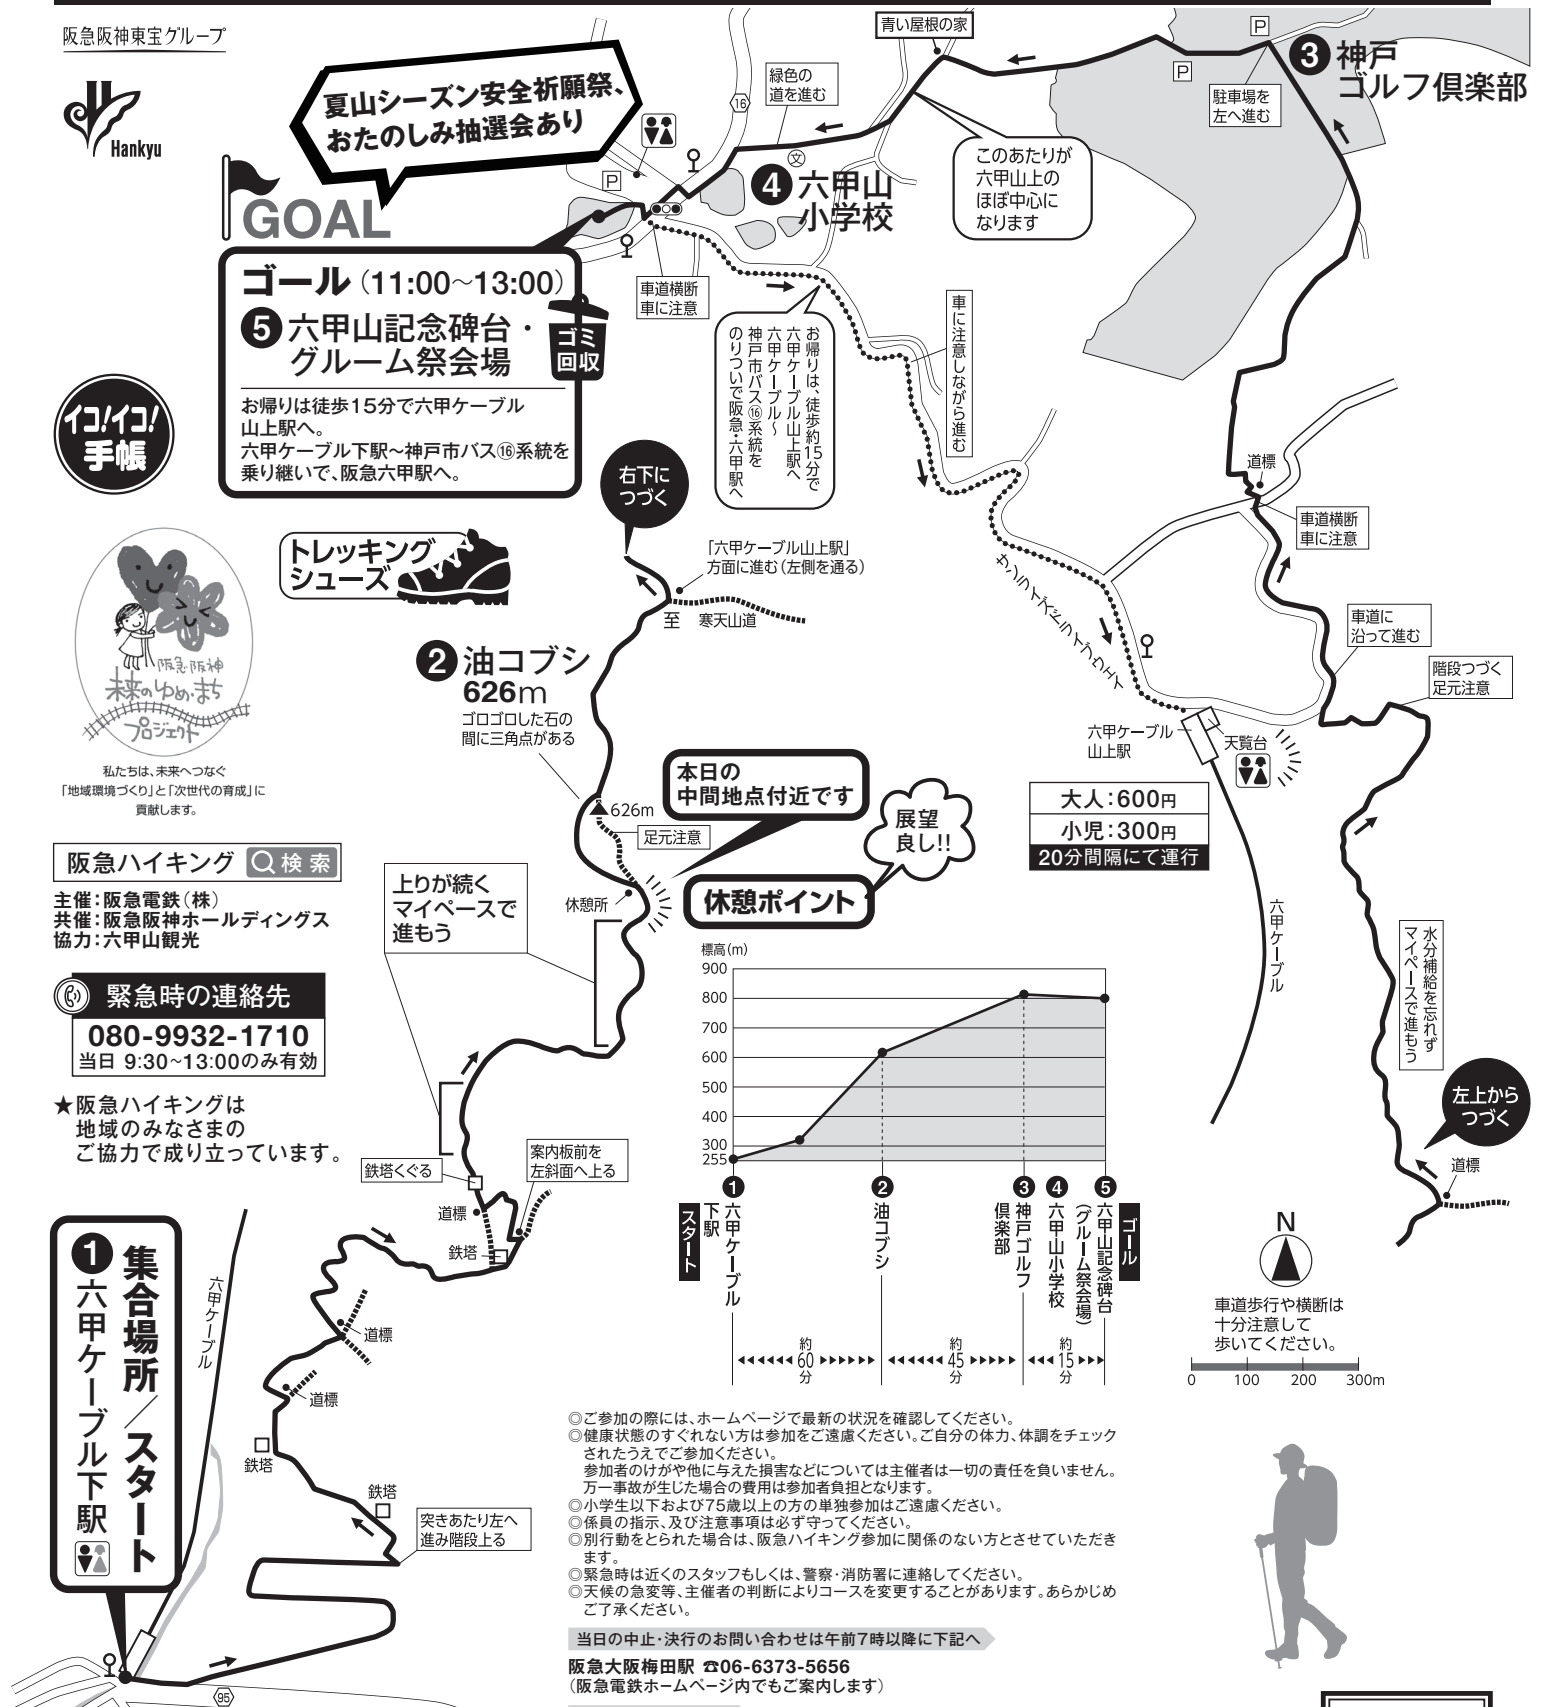

油コブシが六甲山上コース

2023 **6.3**
土 SAT

約 **5** km

山歩き / 一般向き
雨天中止

● 集合場所 / 六甲ケーブル下駅 (阪急六甲駅下車、<南側>より神戸市バス⑩系統乗車 約10分)
● 集合時間 / 9:30~10:30 ● 装備 / トレッキングシューズ

自由参加

阪急阪神東宝グループ

夏山シーズン安全祈願祭、おたのしみ抽選会あり

GOAL

ゴール (11:00~13:00)

⑤ 六甲山記念碑台・グループ祭会場

お帰りは徒歩15分で六甲ケーブル山上駅へ。六甲ケーブル下駅~神戸市バス⑩系統を乗り継いで、阪急六甲駅へ。

イコイ/手帳

私たちは、未来へつなく「地域環境づくり」と「次世代の育成」に貢献します。

阪急ハイキング 検索

主催: 阪急電鉄(株)
共催: 阪急阪神ホールディングス
協力: 六甲山観光

緊急時の連絡先

080-9932-1710

当日 9:30~13:00のみ有効

★阪急ハイキングは地域のみなさまのご協力で成り立っています。

① 集合場所 / スタート
六甲ケーブル下駅

- ◎ご参加の際には、ホームページで最新の状況を確認してください。
- ◎健康状態のすぐれない方は参加をご遠慮ください。ご自分の体力、体調をチェックされたうえでご参加ください。
- ◎小学生以下および75歳以上の方の単独参加はご遠慮ください。
- ◎係員の指示、及び注意事項は必ず守ってください。
- ◎別行動をとられた場合は、阪急ハイキング参加に関係のない方とさせていただきます。
- ◎緊急時は近くのスタッフもしくは、警察・消防署に連絡してください。
- ◎天候の急変等、主催者の判断によりコースを変更することがあります。あらかじめご了承ください。