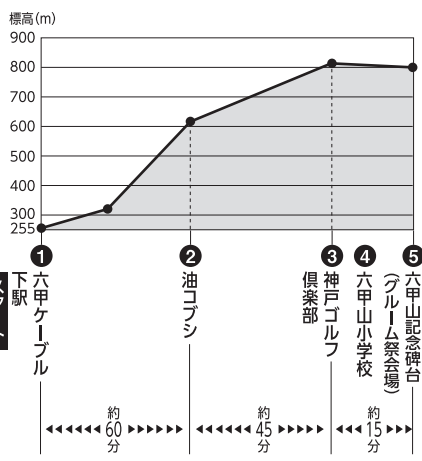

油コブシが六甲山上コース

2023 **6.3**
土 SAT

約 **5** km

山歩き / 一般向き
雨天中止

● 集合場所 / 六甲ケーブル下駅 (阪急六甲駅下車、<南側>より神戸市バス⑩系統乗車 約10分)
● 集合時間 / 9:30~10:30 ● 装備 / トレッキングシューズ

自由参加

阪急阪神東宝グループ

夏山シーズン安全祈願祭、おたのしみ抽選会あり

GOAL

ゴール (11:00~13:00)

⑤ 六甲山記念碑台・グループ祭会場

お帰りは徒歩15分で六甲ケーブル山上駅へ。六甲ケーブル下駅~神戸市バス⑩系統を乗り継いで、阪急六甲駅へ。

イコイ/手帳

私たちは、未来へつなく「地域環境づくり」と「次世代の育成」に貢献します。

阪急ハイキング 検索

主催: 阪急電鉄(株)
共催: 阪急阪神ホールディングス
協力: 六甲山観光

緊急時の連絡先

080-9932-1710

当日 9:30~13:00のみ有効

★阪急ハイキングは地域のみなさまのご協力で成り立っています。

① 集合場所 / スタート
六甲ケーブル下駅

- ◎ご参加の際には、ホームページで最新の状況を確認してください。
- ◎健康状態のすぐれない方は参加をご遠慮ください。ご自分の体力、体調をチェックされたうえでご参加ください。
- ◎小学生以下および75歳以上の方の単独参加はご遠慮ください。
- ◎係員の指示、及び注意事項は必ず守ってください。
- ◎別行動をとられた場合は、阪急ハイキング参加に関係のない方とさせていただきます。
- ◎緊急時は近くのスタッフもしくは、警察・消防署に連絡してください。
- ◎天候の急変等、主催者の判断によりコースを変更することがあります。あらかじめご了承ください。