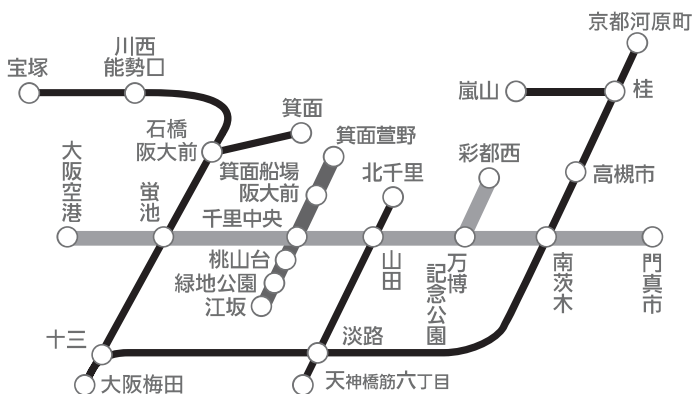

発売額
1,200円
 (大人のみ)

嵐山や万博へは、このきっぷに決まり!

北急・モノレール

京都おでかけきっぷ

発売および
有効期間

2024年**4月12日**(金)～**6月16日**(日)

- 有効期間中のお好きな1日、有効区内乗り降り自由
 - 嵐山エリアおよび万博記念公園エリアの施設優待付き
- ※発売期間中であっても品切れとなる場合がございます。

[有効区間] 北大阪急行：全線 / 大阪モノレール：全線 / 阪急電車：宝塚線・京都線 (箕面・千里・嵐山の各支線を含みます)

北急・モノレール 京都おでかけきっぷ

発売額
1,200円
(大人のみ)

発売場所

※係員不在時を除きます。※発売場所については変更する場合があります。

北大阪急行 各駅(江坂を含みます)

大阪モノレール各駅

阪急電車

・各駅のごあんないカウンター(大阪梅田・十三・豊中・石橋阪大前・川西能勢口・宝塚・淡路・北千里・茨木市・高槻市・桂・京都河原町)
・阪急京都観光案内所・河原町

乗車券有効区間

- 北大阪急行: 全線(箕面萱野～江坂)
- 大阪モノレール: 全線
- 阪急電車: 宝塚線・京都線(箕面・千里・嵐山の各支線を含む)

■ご案内

- ・有効区間外へご乗車の場合は、別途普通運賃をお支払いください。
- ・払い戻しは、有効期間内で未使用(乗車券袋を含む)の場合に限り、購入された発売場所でお取扱いいたします。(手数料が必要です)

この乗車券で利用できる割引優待 (2024年4月現在)