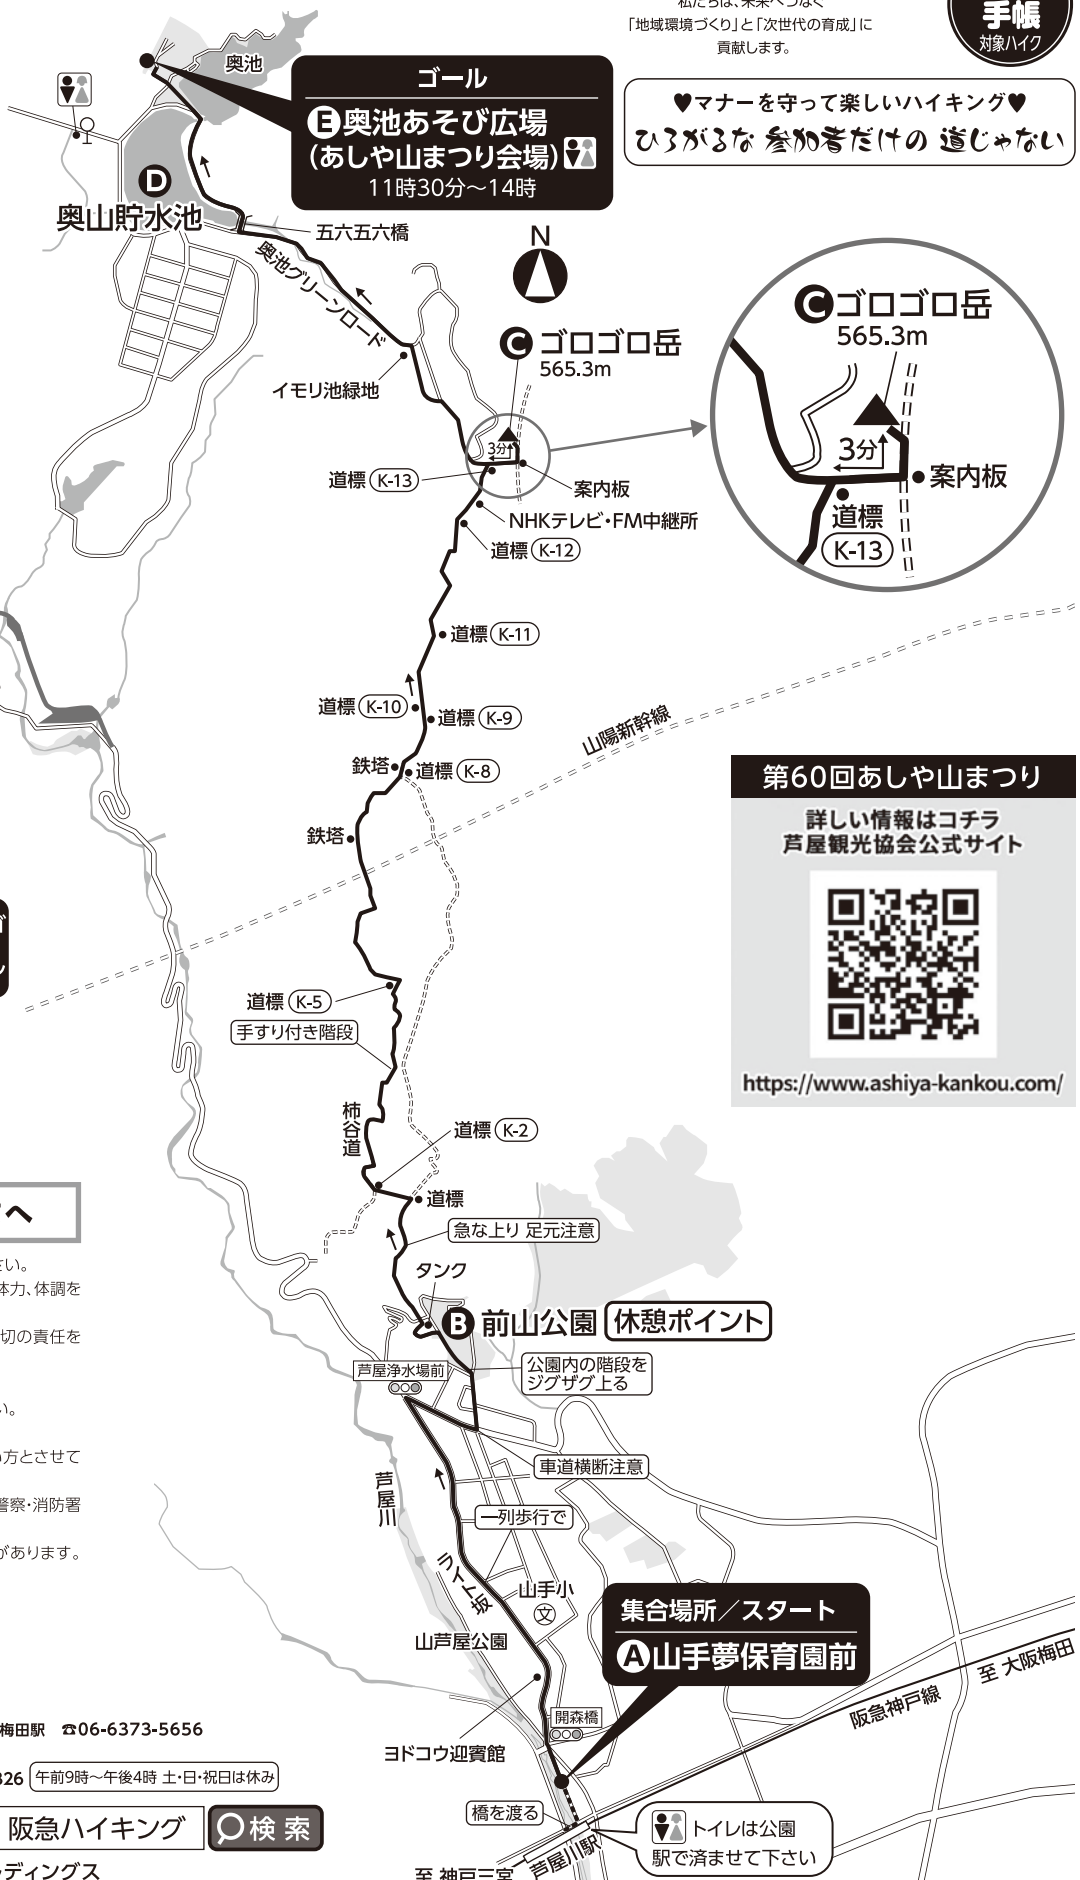

第60回あしや山まつりに参加する

クリーンハイク 柿谷道・奥池コース

2024 5/12日

約6km 雨天中止(中級向き/山歩き)

集合場所●山手夢保育園前
(阪急・芦屋川駅下車、徒歩すぐ)

集合時間●午前9時30分～10時30分

私たちは、未来へつなぐ
「地域環境づくり」と「次世代の育成」に
貢献します。

♥マナーを守って楽しいハイキング♥
ひろがるな参加者だけの道じゃない

第60回あしや山まつり

詳しい情報はコチラ
芦屋観光協会公式サイト

<https://www.ashiya-kankou.com/>

ハイキングご参加のみなさまへ

- ご参加の際には、ホームページで最新の状況を確認してください。
- 健康状態のすぐれない方は参加をご遠慮ください。ご自分の体力、体調を
チェックされた上でご参加ください。
- 参加者のけがや他に与えた損害などについては主催者は一切の責任を
負いません。
- 万一事故が生じた場合の費用は参加者負担となります。
- 小学生以下および75歳以上の方の単独参加はご遠慮ください。
- 係員の指示および注意事項は必ず守ってください。
- 別行動をとられた場合は、阪急ハイキング参加に関係のない方とさせて
いただきます。
- 緊急時は近くのスタッフもしくは緊急時の連絡先携帯電話、警察・消防署
に連絡してください。
- 天候の急変等、主催者の判断によりコースを変更することがあります。
あらかじめご了承ください。

緊急時の連絡先
080-9932-1710
当日9時30分から14時まで有効

- 当日の中止・決行のお問い合わせは午前7時以降に 阪急・大阪梅田駅 ☎06-6373-5656
(阪急電鉄ホームページ内でもご案内します)
- 全般のお問い合わせは 阪急電鉄・ハイキング担当 ☎06-6373-5326 (午前9時～午後4時 土・日・祝日は休み)

持ち物/軍手・靴物・弁当・飲み物・雨具・救急薬品等をご持参のうえ、集合場所へお越しください。

阪急ハイキング 🔍 検索

主催: 阪急電鉄株式会社 共催: 阪急阪神ホールディングス

集合場所/スタート
A 山手夢保育園前

至 神戸三宮
至 大阪梅田

トイレは公園
駅で済ませて下さい