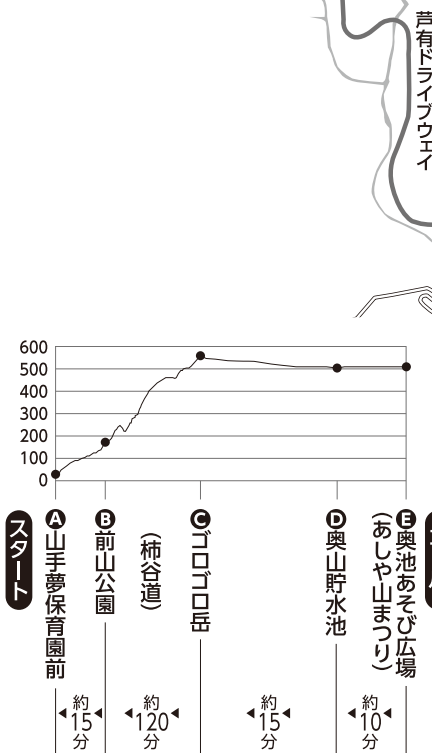

第60回あしや山まつりに参加する

クリーンハイク 柿谷道・奥池コース

2024 5/12日

約6km 雨天中止(中級向き/山歩き)

集合場所●山手夢保育園前
(阪急・芦屋川駅下車、徒歩すぐ)

集合時間●午前9時30分～10時30分

私たちは、未来へつなぐ
「地域環境づくり」と「次世代の育成」に
貢献します。

♥マナーを守って楽しいハイキング♥
ひろがるな参加者だけの道じゃない