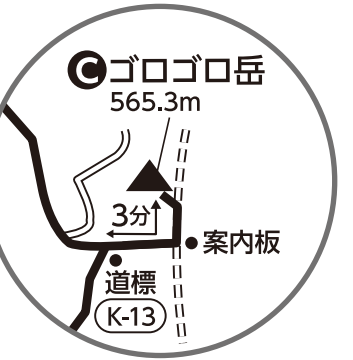

第60回あしや山まつりに参加する

クリーンハイク 柿谷道・奥池コース

2024 5/12日

約6km 雨天中止(中級向き/山歩き)

集合場所●山手夢保育園前
(阪急・芦屋川駅下車、徒歩すぐ)

集合時間●午前9時30分～10時30分

私たちは、未来へつなぐ
「地域環境づくり」と「次世代の育成」に
貢献します。

♥マナーを守って楽しいハイキング♥
ひろがるな参加者だけの道じゃない