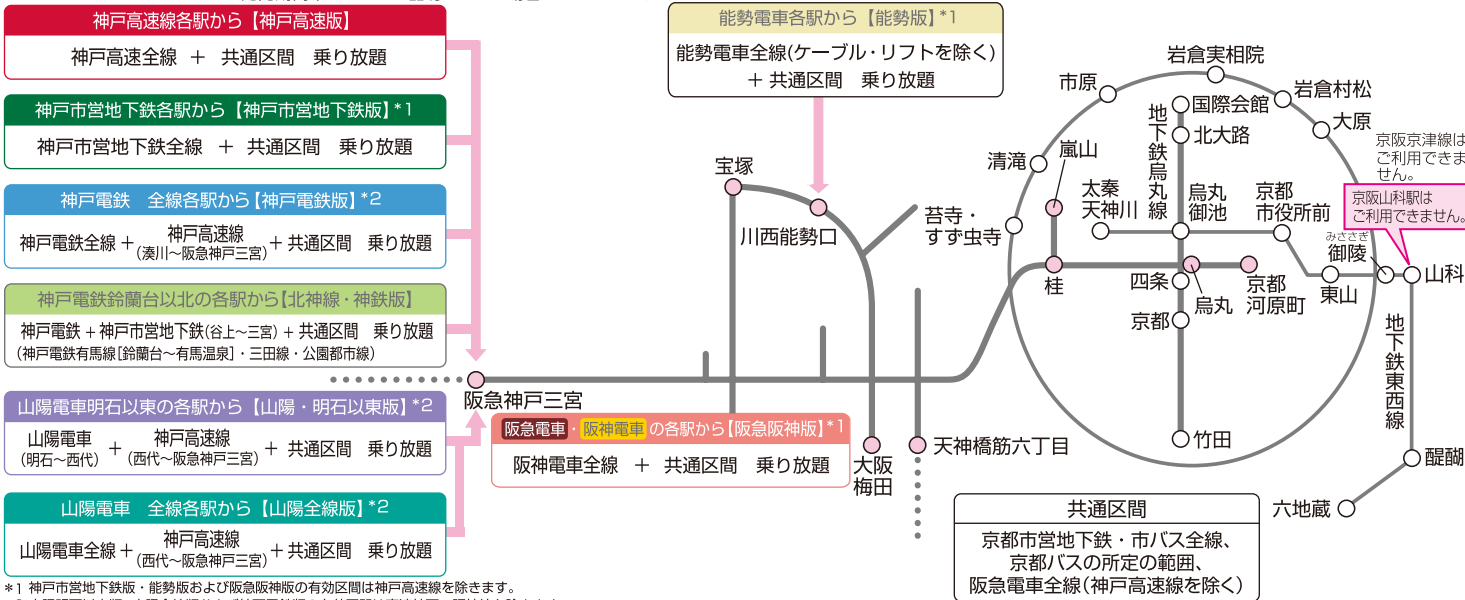

京都観光にはこの一枚  
京都市営地下鉄・市バスと京都バスと一日乗車券

優待・特典あり

マップや優待情報は京都市交通局HPをご覧ください。

# いい古都チケット

発売・有効期間  
2022年 **10月1日** 土 → **12月25日** 日

※発売期間中であっても品切れとなる場合がございます。

**使用条件** 有効期間中のお好きな1日、おひとり様有効区間内乗り降り自由  
**特典** 乗車券の提示により京都の観光施設で優待割引が受けられます。詳しくは、京都市交通局HPをご覧ください。

\*1 神戸市営地下鉄版・能勢版および阪急阪神版の有効区間は神戸高速線を除きます。  
\*2 山陽明石以東版および神戸電鉄版の有効区間は高速神戸～阪神線を除きます。

共通区間：京都市営地下鉄・市バス全線、京都バスの所定の範囲、阪急電車全線（神戸高速線を除く）

**阪急電車・阪神電車** 各駅から … 1,700円 (大人)

**有効区間** 阪神電車全線（神戸高速線を除く）および共通区間  
**発売場所** 阪急電車各駅（天神橋筋六丁目・神戸高速線の各駅を除く）、阪急ツーリストセンター大阪・梅田、阪急京都観光案内所・河原町、阪急京都観光案内所・烏丸、阪神電車各駅長室・阪神電車各駅（神戸高速線の各駅・大阪難波駅および係員不在時を除く）、阪神電車サービスセンター（神戸三宮）