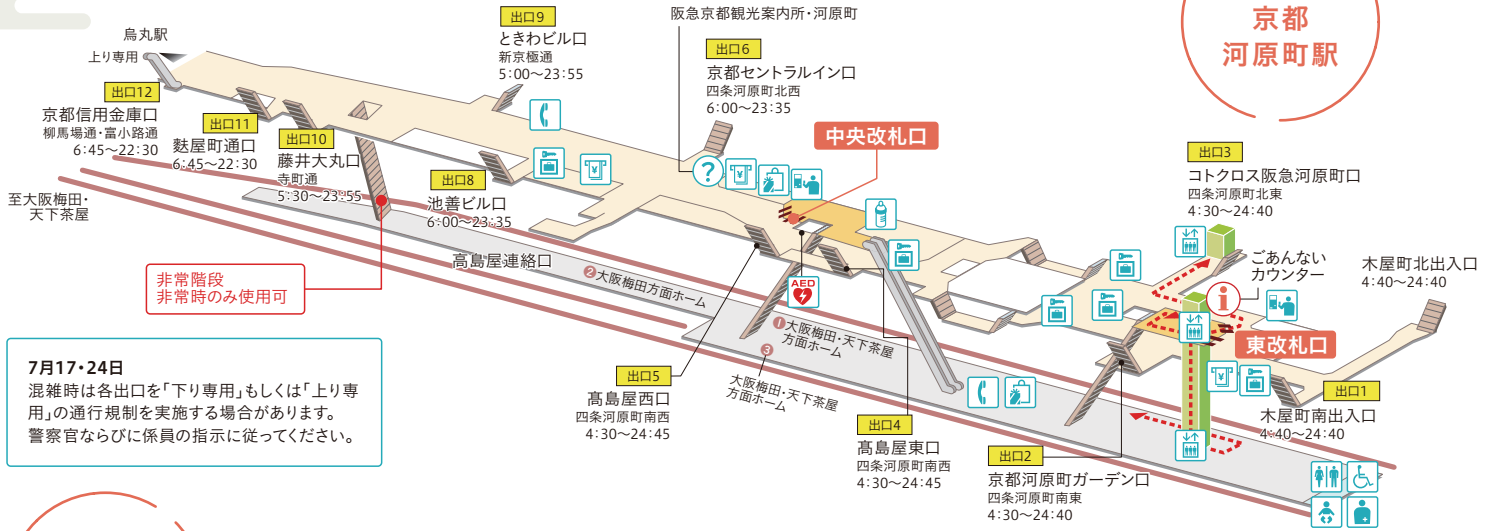

駅構内図

※混雑時には、改札への入場制限をする場合があります。
各出口についても通行規制をする場合があります。

阪急 京都 河原町駅

阪急 烏丸駅

- | | | | | |
|--------|-----------------|------------|------|-----------|
| きっぷうりば | 身障者用施設 | オストメイト | ホーム内 | エスカレーター |
| エレベーター | 授乳室 | 電話 | 改札内 | 階段 |
| スロープ | ベビーシート | コインロッカー | 改札外 | エレベーター経路 |
| お手洗 | AED (自動体外式除細動器) | ATM/キャッシング | 改札 | バリアフリールート |

祇園祭特別号 miniTOKK

2024年7月1日発行
発行/阪急電鉄株式会社 えきまち事業部
制作/阪急阪神マーケティングソリューションズ株式会社

- 本紙の無断転載を禁じます。
- 本紙記載のデータは2024年6月現在のものです。