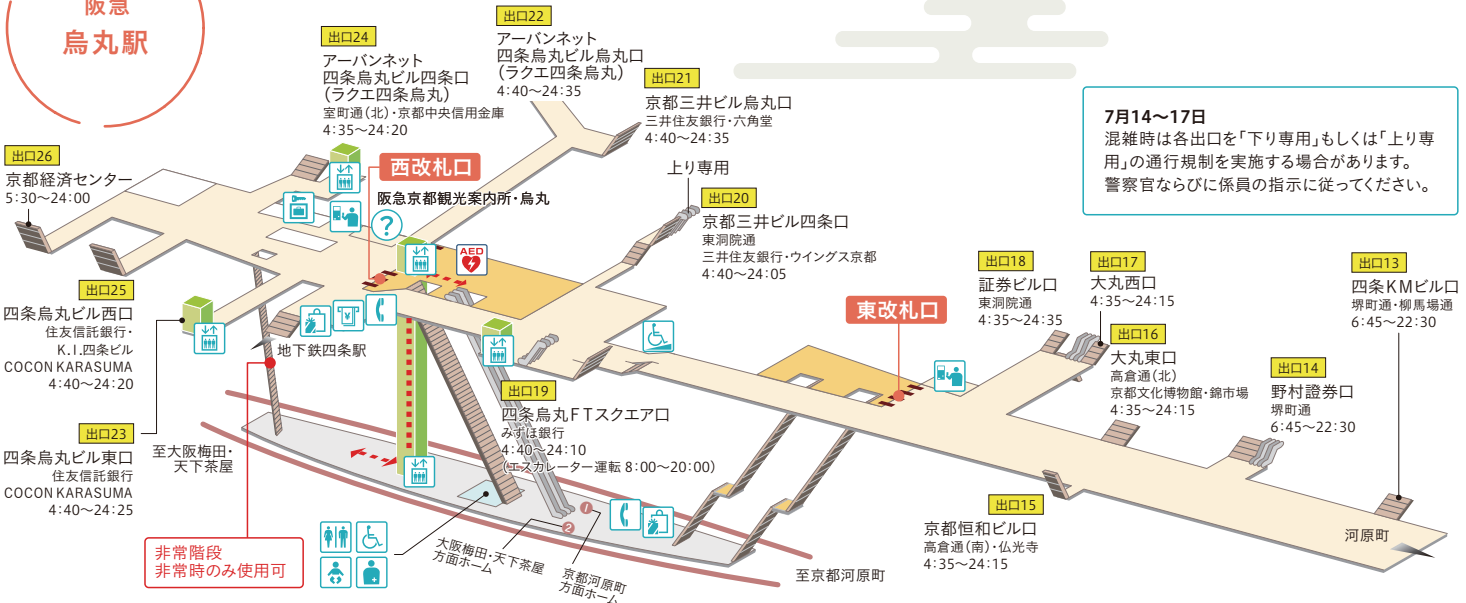

駅構内図

※混雑時には、改札への入場制限をする場合があります。
各出口についても通行規制をする場合があります。

阪急 京都 河原町駅

阪急 烏丸駅

- | | | | | |
|--------|-----------------|------------|------|-----------|
| きっぷうりば | 身障者用施設 | オストメイト | ホーム内 | エスカレーター |
| エレベーター | 授乳室 | 電話 | 改札内 | 階段 |
| スロープ | ベビーシート | コインロッカー | 改札外 | エレベーター経路 |
| お手洗 | AED (自動体外式除細動器) | ATM/キャッシング | 改札 | バリアフリールート |

祇園祭特別号 miniTOKK

2024年7月1日発行
発行/阪急電鉄株式会社 えきまち事業部
制作/阪急阪神マーケティングソリューションズ株式会社

- 本紙の無断転載を禁じます。
- 本紙記載のデータは2024年6月現在のものです。