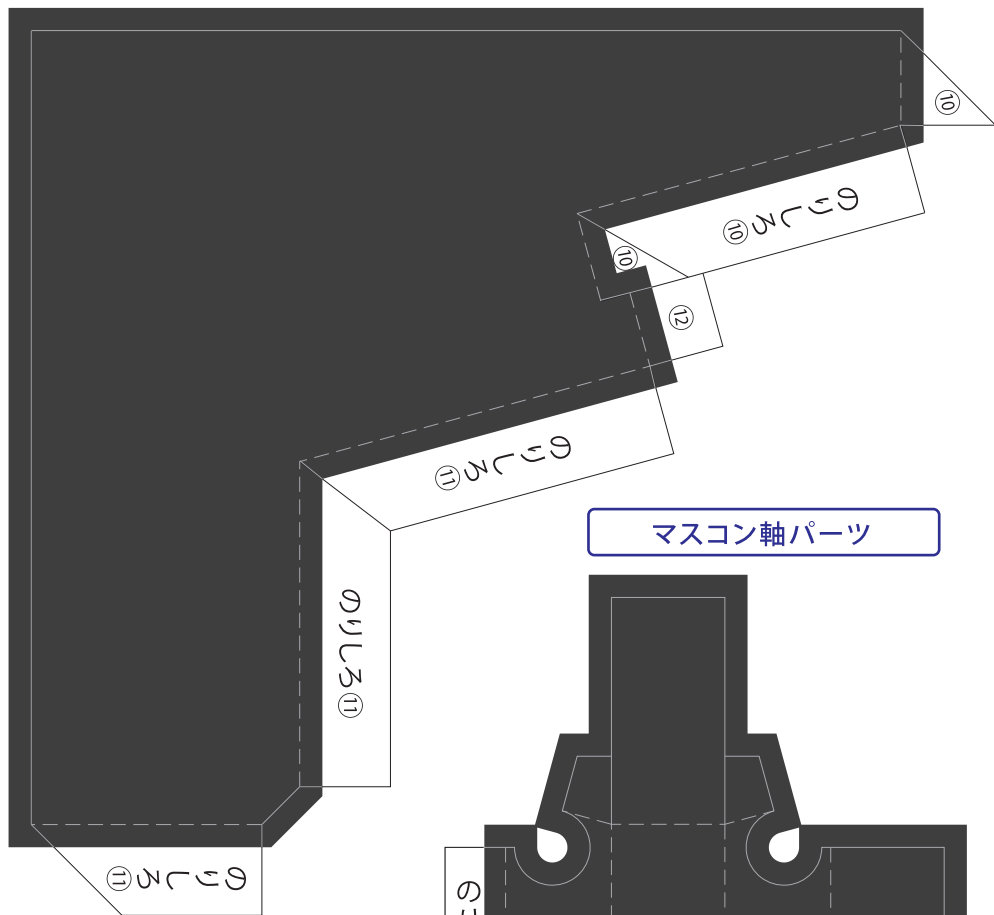

627mm

513mm

513mm

513mm

513mm

カット線 山折り線 谷折り線

### 側面パーツ