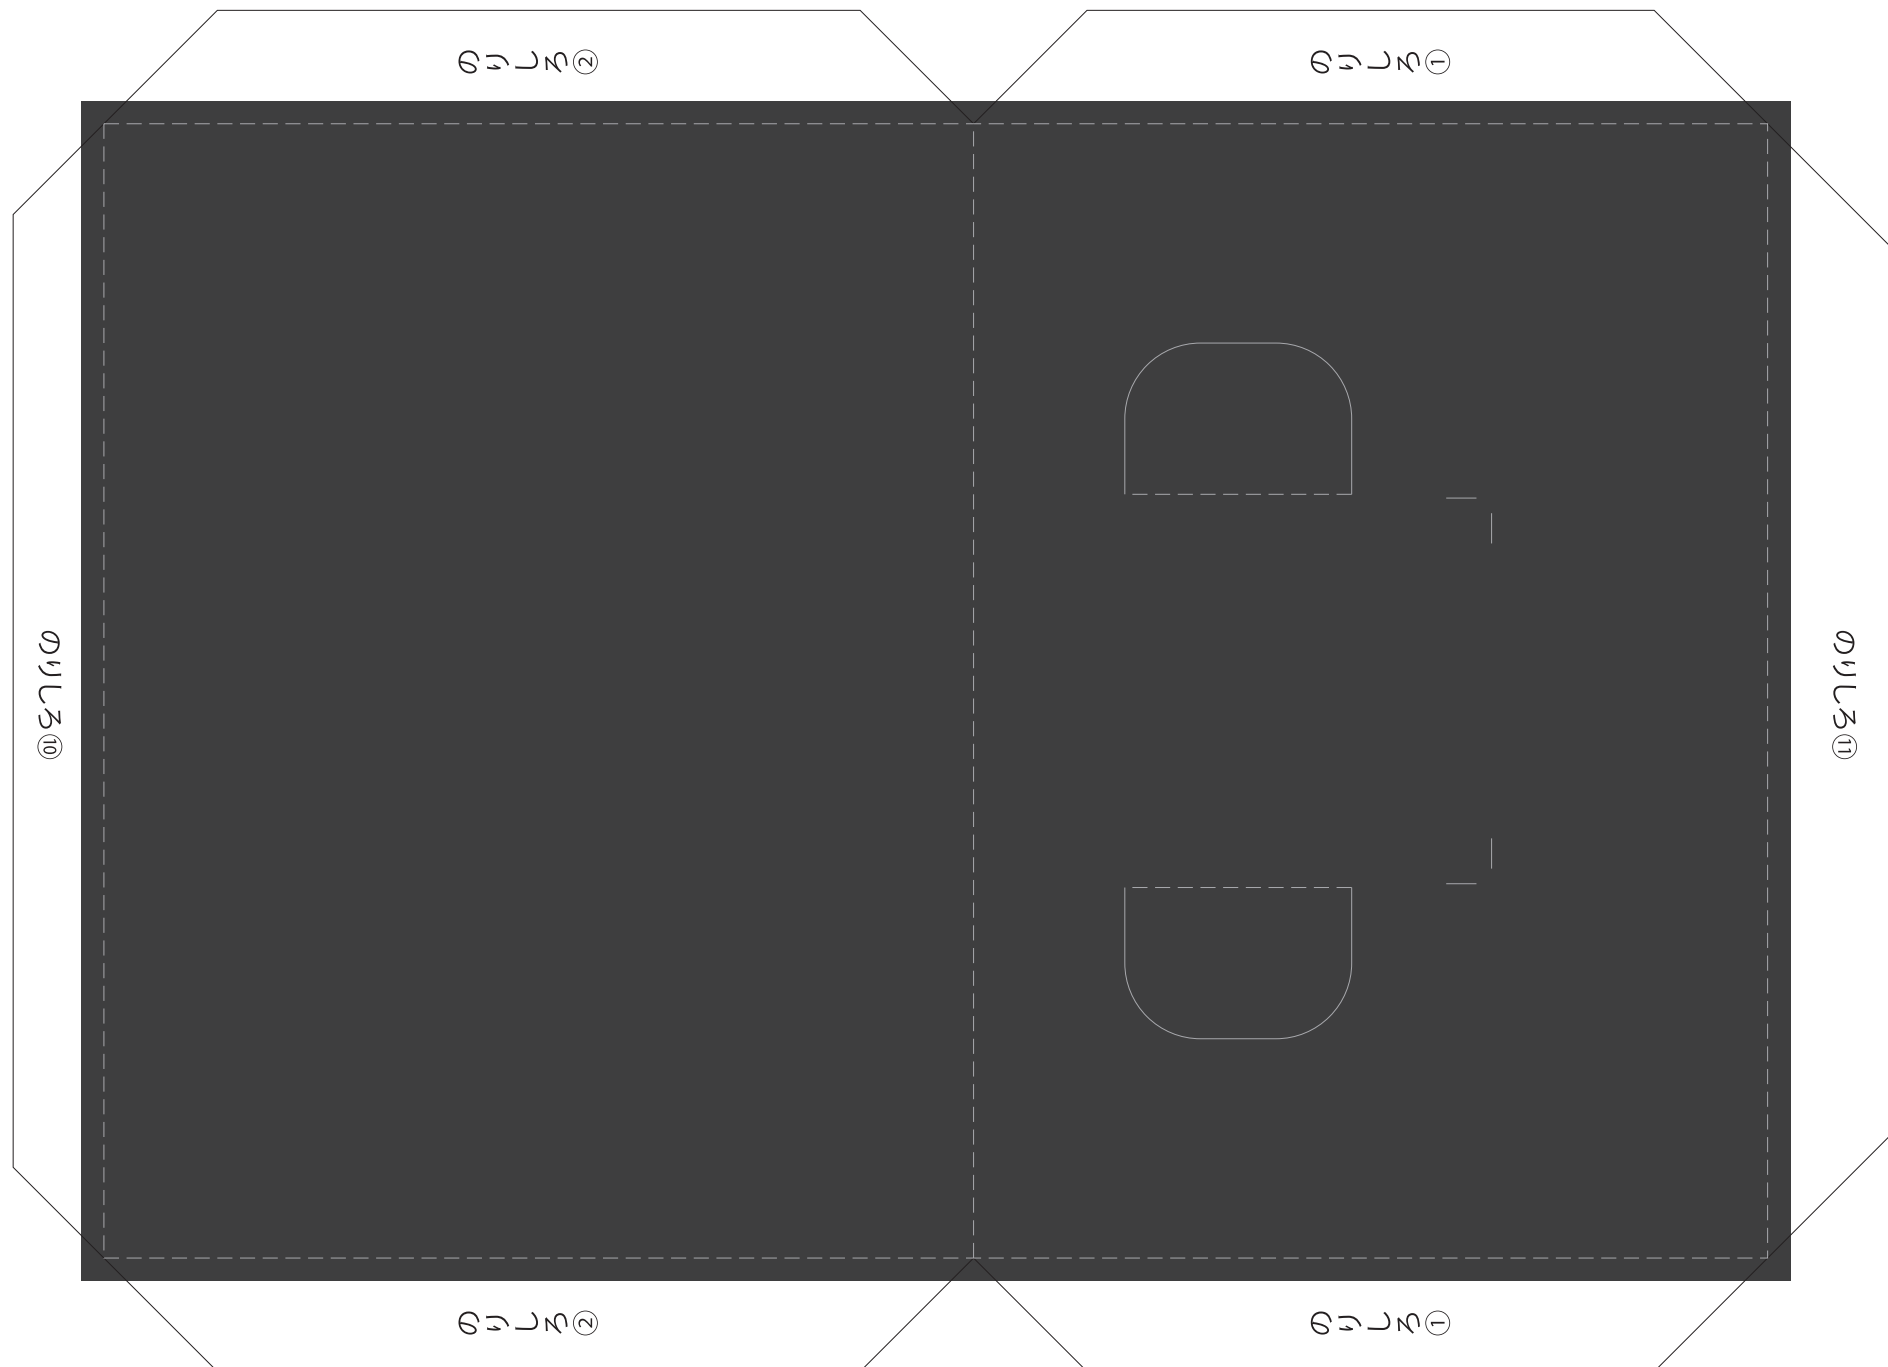

のりしろ⑤

のりしろ⑥

⑧

⑩

⑫

カット線 山折り線 谷折り線

底面パーツ

627mm

627mm

513mm

513mm

513mm

513mm

カット線 山折り線 谷折り線

### 側面パーツ