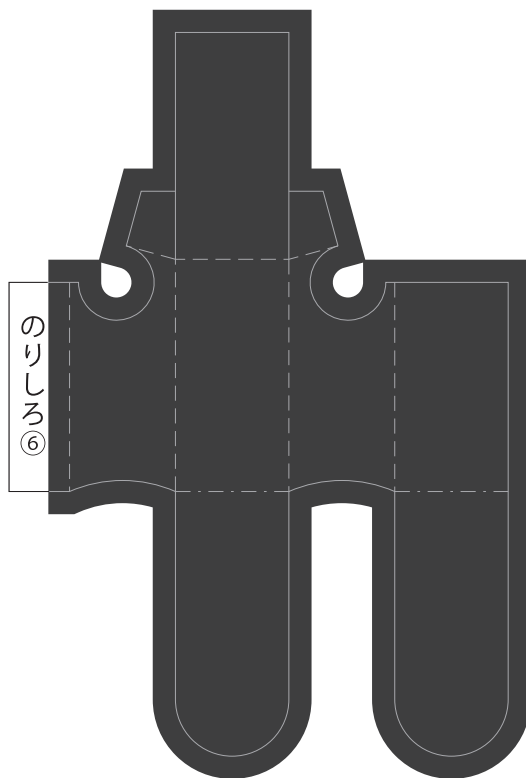

627mm

513mm

513mm

513mm

513mm

カット線 山折り線 谷折り線

### 側面パーツ

### マスク軸パーツ