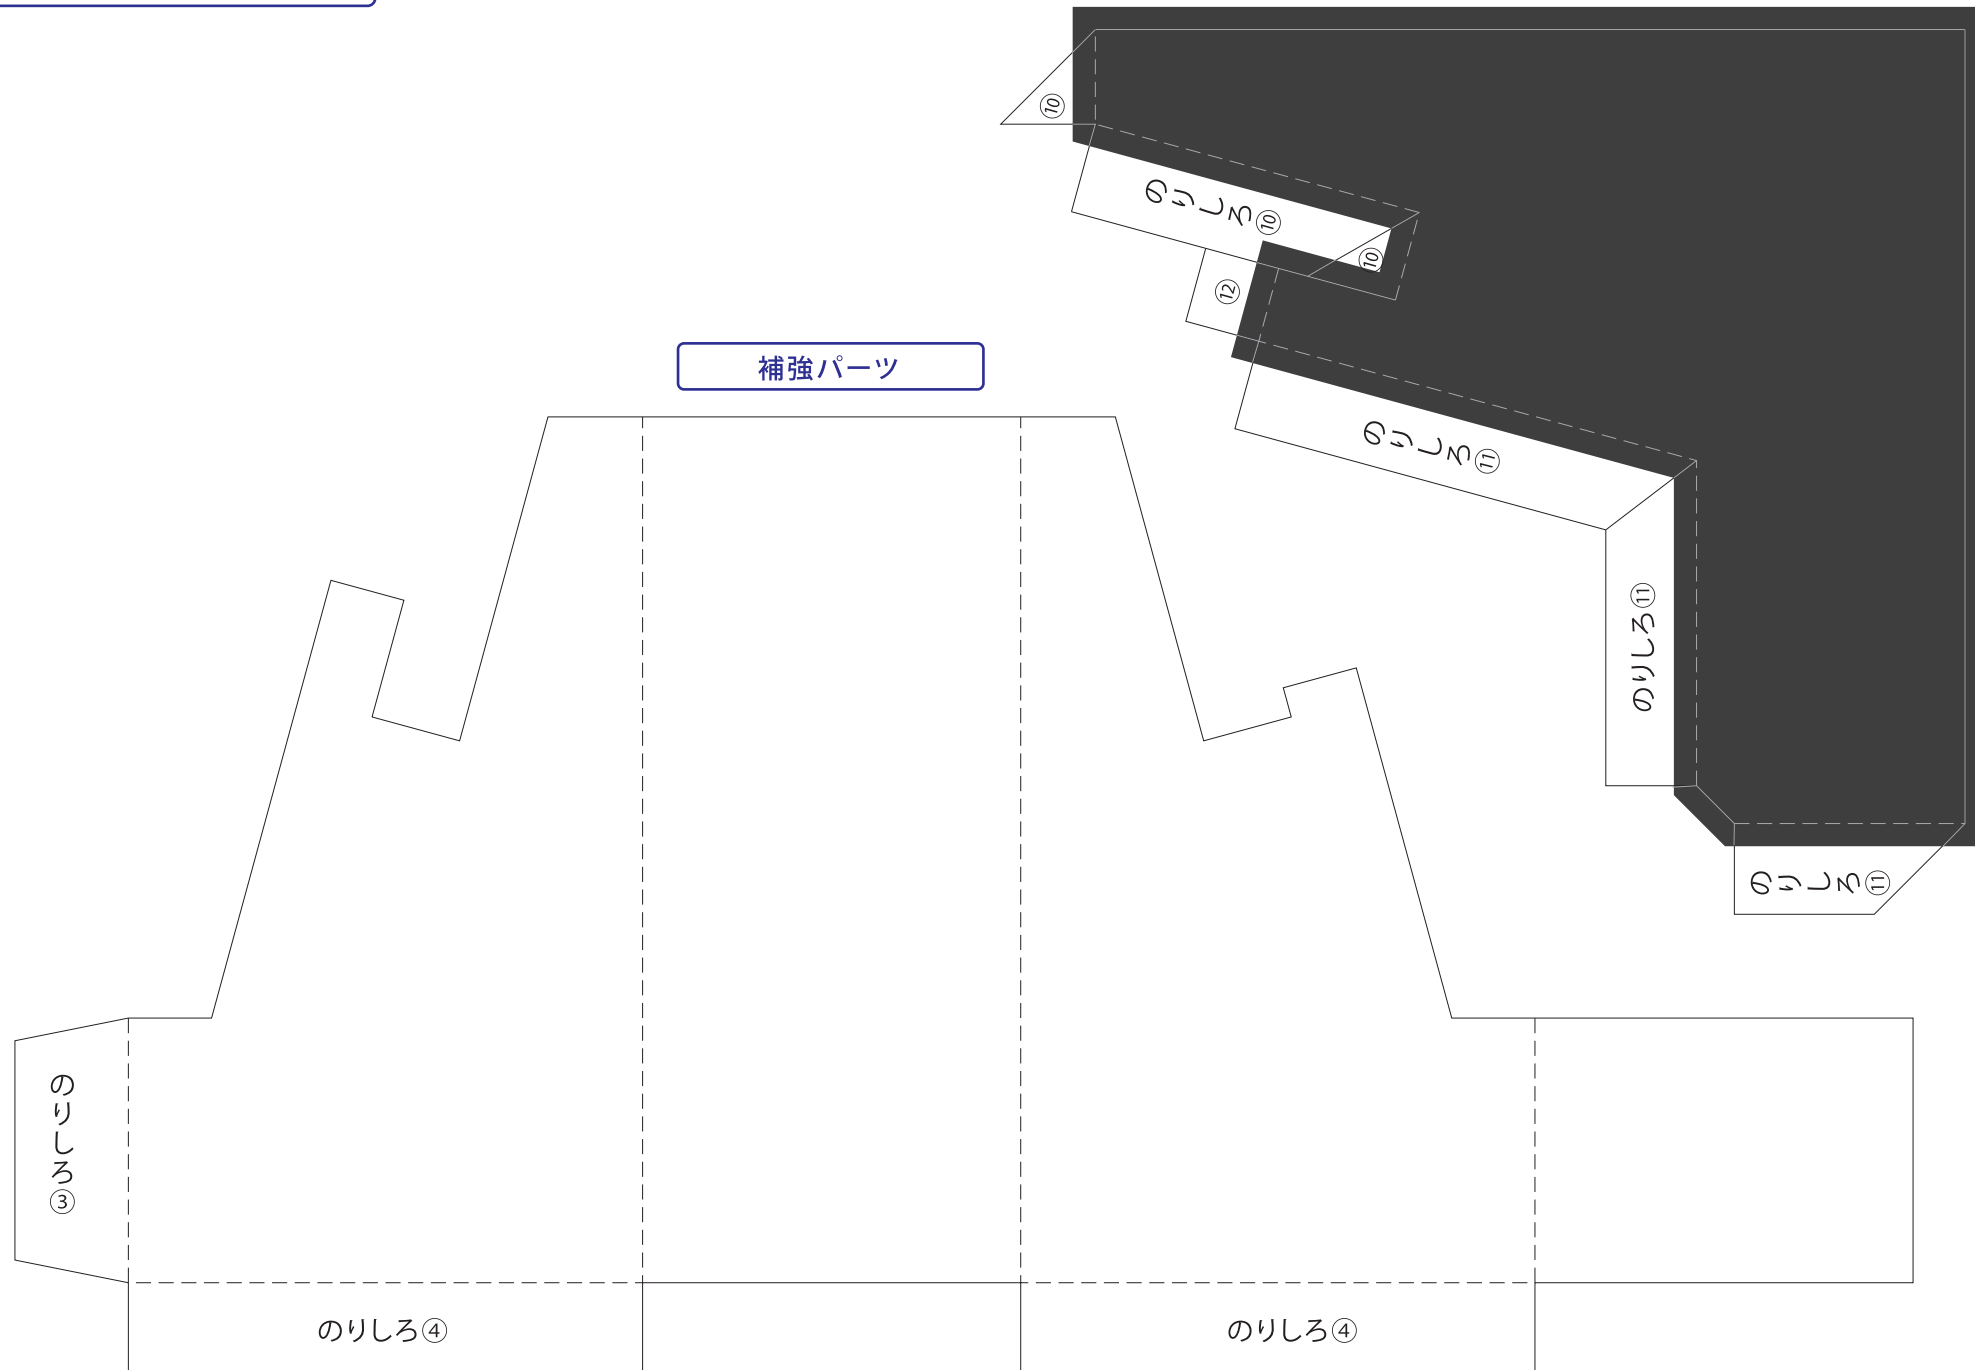

カット線 山折り線 谷折り線

側面パーツ

補強パーツ

のりしろ③

のりしろ④

のりしろ④

のりしろ⑩

のりしろ⑨

のりしろ⑤

のりしろ⑥

⑧

⑩

⑫

カット線 山折り線 谷折り線

底面パーツ

627mm

### 側面パーツ

### マスク軸パーツ