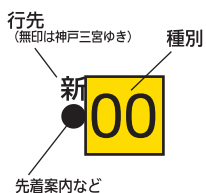

土曜・休日

4	高	42								
5	新	5	新	25	高	33	新	47	新	55
6	新	4	11	20	31	●	38	新	46	51
7	1	●	9	高	16	20	31	41	51	
8	1	11	21	31	41	51				
9	1	11	21	31	41	51				
10	1	11	21	31	41	51				
11	1	11	21	31	41	51				
12	1	11	21	31	41	51				
13	1	11	21	31	41	51				
14	1	11	21	31	41	51				
15	1	11	21	31	41	51				
16	1	11	21	31	41	51				
17	1	11	21	31	41	51				
18	1	11	21	31	41	51				
19	1	11	21	33	45	57				
20	9	21	34	47	59					
21	11	23	35	48						
22	1	13	25	37	53					
23	8	23	新	36	51					
24	7									

時刻表の見方

(詳しくは右記をご参照ください)

種別

- 00 急行
- 00 普通

行先

- 高印 高速神戸ゆき
- 新印 新開地ゆき
- 無印 神戸三宮ゆき

先着・連絡・車両案内など

- 印=神戸三宮には次の岡本で特急におのりかえください