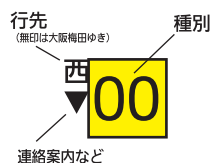

土曜・休日

4						
5	7	30	53			
6	10	25	37	45	56	
7	7	17	26	36	47	56
8	7	16	27	36	46	56
9	6	16	26	36	46	56
10	6	16	26	36	46	56
11	6	16	26	36	46	56
12	6	16	26	36	46	56
13	6	16	26	36	46	56
14	6	16	26	36	46	56
15	6	16	26	36	46	56
16	6	16	26	36	46	56
17	6	16	26	36	46	56
18	6	16	26	36	46	56
19	6	17	31	^西 36	45	57
20	9	21	33	46	59	
21	11	23	35	47		
22	1	15	29	42	^西 53	58
23	8	24	^西 36	^西 44	^西 59	
24	^西 14					

時刻表の見方

(詳しくは右記をご参照ください)

種別

- 00 急行
- 00 普通

行先

- 西印 西宮北口ゆき
- 無印 大阪梅田ゆき

先着・連絡・車両案内など

▼印=西宮北口で始発の普通大阪梅田ゆきに連絡します