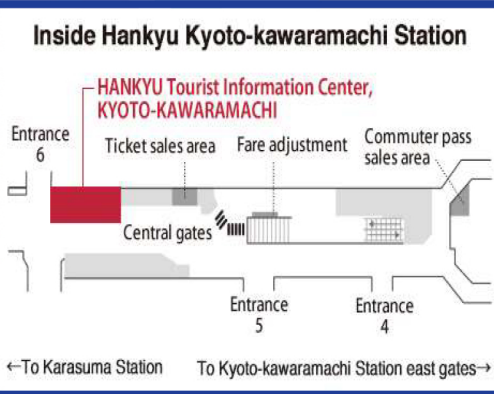

Hands-Free Travel

手ぶら観光サービス
・手荷物一時預かり
・当日配送

Inquiries

【Google Maps】

OSAKA-UMEDA

KYOTO-KAWARAMACHI

Baggage Storage (手荷物一時預かり)

OSAKA-UMEDA

Business Hours (営業時間)
AM 8:00 ~ PM 5:00

KYOTO-KAWARAMACHI

Business Hours (営業時間)
AM 8:30 ~ PM 5:00

1day (当日のみ)	1night 2days (1泊2日)	2nights 3days (2泊3日)	3nights 4days (3泊4日)	4nights 5days (4泊5日)	5nights 6days (5泊6日)	6nights 7days (6泊7日)
¥ 700	¥ 1,400	¥ 2,100	¥ 2,800	¥ 3,500	¥ 4,200	¥ 4,900

Same-Day Baggage Delivery (当日配送)

OSAKA-UMEDA

Reception Hours (荷受時間)
AM 8:00 ~ AM 10:30

KYOTO-KAWARAMACHI

Reception Hours (荷受時間)
AM 8:30 ~ AM 9:30

same day to Hotel

Pick up time 受取り可能時間
(same day) **20:00 ~**

宿泊施設に当日配送できます!

next day to Kansai Airport

Pick up time 受取り可能時間
(next day) **7:00 ~**

関西空港で翌日受取できます!

Area 対象地域
Osaka-City : Chuo-ku, Kita-ku, Konohana-ku, Naniwa-ku, Nishi-ku
Kyoto-City : Higashiyama-ku, Minami-ku, Nakagyo-ku, Shimogyo-ku
大阪市:中央区・北区・此花区・浪速区・西区 京都市:東山区・南区・中京区・下京区