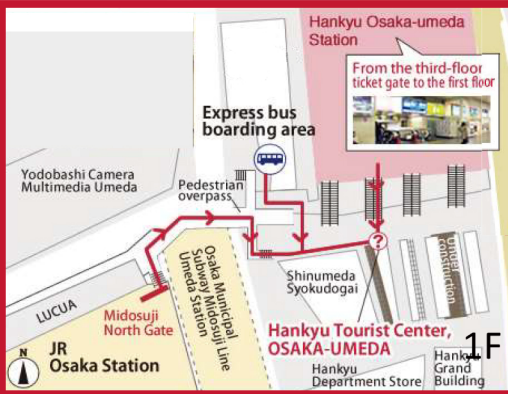

Hands-Free Travel

手ぶら観光サービス
・手荷物一時預かり
・当日配送

Inquiries

【Google Maps】

OSAKA-UMEDA

KYOTO-KAWARAMACHI

Baggage Storage (手荷物一時預かり)

OSAKA-UMEDA

Same-Day Baggage Delivery (当日配送)

OSAKA-UMEDA

Reception Hours (荷受時間)
AM 8:00 ~ AM 10:30

KYOTO-KAWARAMACHI

Reception Hours (荷受時間)
AM 8:30 ~ AM 9:30

same day to Hotel

Pick up time 受取り可能時間
(same day) **20:00 ~**