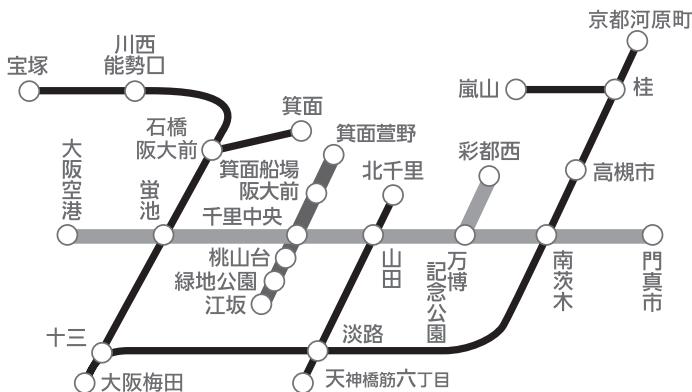

# 京都おでかけきっぷ

発売および  
有効期間

2024年9月13日(金)～12月22日(日)

- 有効期間中のお好きな1日、有効区内乗り降り自由
  - 嵐山エリアおよび万博記念公園エリアの施設優待付き
- ※発売期間中であっても品切れとなる場合がございます。

[有効区間] 北大阪急行：全線 / 大阪モノレール：全線 / 阪急電車：宝塚線・京都線 (箕面・千里・嵐山の各支線を含みます)

## 発売場所

※係員不在時を除きます。※発売場所については変更する場合があります。

北大阪急行 各駅(江坂を含みます)

大阪モノレール各駅

阪急電車

・各駅のごあんないカウンター(大阪梅田・十三・豊中・石橋阪大前・川西能勢口・宝塚・淡路・北千里・茨木市・高槻市・桂・京都河原町)  
・阪急京都観光案内所・河原町

## 乗車券有効区間

- 北大阪急行: 全線(箕面萱野～江坂)
- 大阪モノレール: 全線
- 阪急電車: 宝塚線・京都線(箕面・千里・嵐山の各支線を含む)