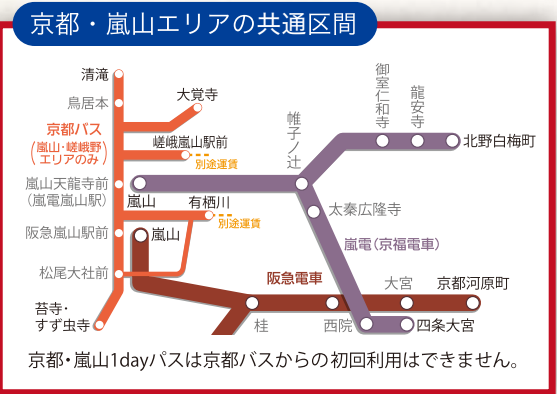

# 京都・嵐山 1dayパス

秋版

阪急電車と嵐電と京都バスが  
1日  
乗り降り自由

発売・有効期間：2024年 10月1日(火)～12月22日(日)

※発売期間中であっても品切れとなる場合があります。

対象施設で乗車券を  
ご呈示いただくと  
特典割引が  
ご利用になれます。

### 嵐電 嵐山駅はんなり・ほっこりスクエア内

施設名	特典内容	電話番号	最寄り駅
京つけもの もり	 <p>1,000円以上、お買い上げの方に粗品進呈</p>	075-861-7336	嵐電嵐山駅
井筒ハツ橋本舗		075-862-2121	〃
ARINCO		075-881-9520	〃
くろちく		075-873-1855	〃
こすもす		075-881-0295	〃
らんでんや		075-882-5110	〃
SASAYA IORI+		075-871-0338	〃
桑や おのみやす本舗		075-882-2528	〃
嵐山桃肌こすめ本店		075-882-5128	〃
タリーズコーヒー		075-863-0014	〃
OBU CAFE		075-881-9530	〃
京都嵐山 嵐井		075-873-1881	〃
ORAGE		075-882-8877	〃
京の酒カフェ 十三八		075-863-1038	〃
キモノフォレストショップ		090-4302-5110	〃
DONUT STAND 嵐山店		050-1133-2180	〃
スタジオ心嵐山		075-882-0508	〃
きものレンタル衣楓		075-873-1122	〃
京あめ専門店coco GROW	070-1760-9600	〃	
嵐山温泉「駅の足湯」	50円引き※タオルつき	075-873-2121	〃
らんぶらレンタサイクル	電動1日レンタル料500円引 (通常1,600円を1,100円に※貸出は15時まで)	075-882-2515	〃

※①～④の施設場所はマップ面をご覧ください。※施設により特典内容が変更となる場合がございます。

令和6年10月1日 現在

### ◎車折神社

**金運・人気運 など**  
 「多くの芸能人も参拝に訪れる人気スポット」

**「清めの社」**  
 悪運の浄化や厄災削除のご神力が充実。携帯の待受画像にすると運氣上昇。

**ご利益ポイント**

車折神社(車折神社駅)